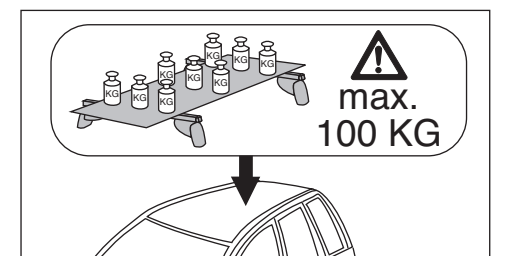

Atera SIGNO

Mercedes Benz
CLA-Klasse (C117) 04/2013-

Part-No. : 044 189
Part-No. : 045 189

Atera
MADE IN GERMANY

Atera GmbH
Im Herrach 1
D-88299 Leutkirch
Internet: www.atera.de