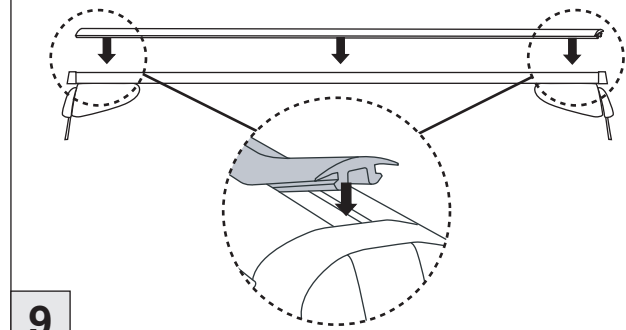

# Atera SIGNO

Mercedes Benz  
CKL-Klasse (C117) 04/2013-

7

8

nur bei / only for Part-No.: 045 189

9

10