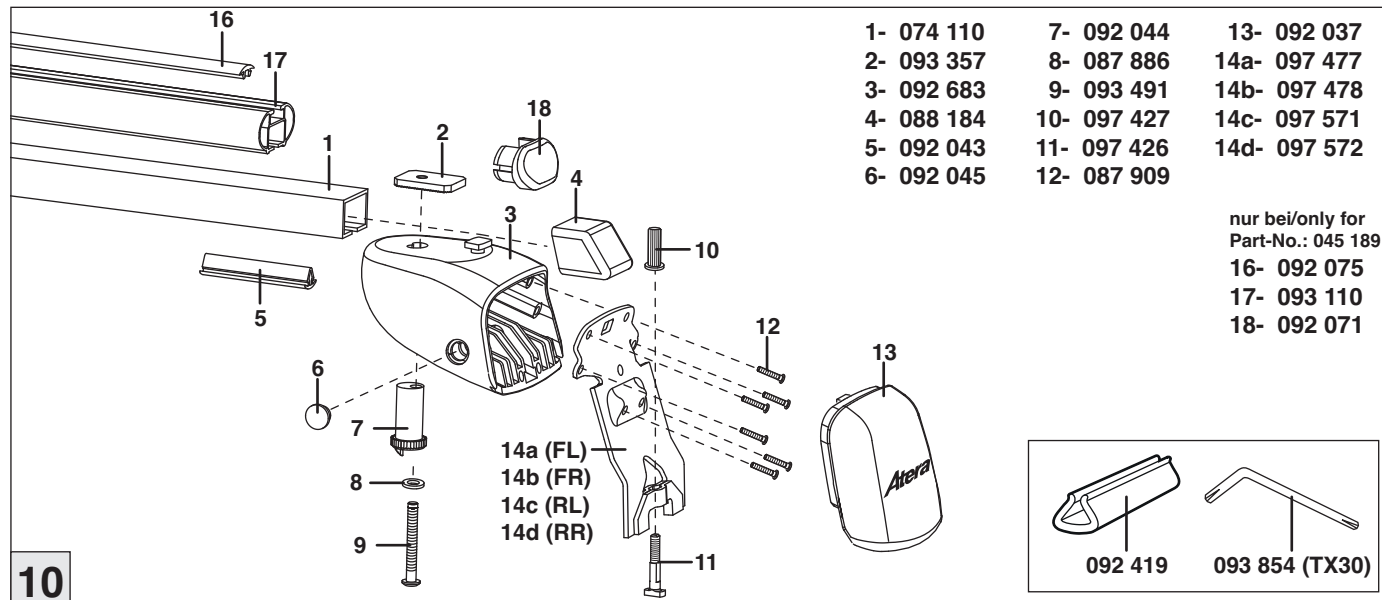

# Atera SIGNO

Mercedes Benz  
CKL-Klasse (C117) 04/2013-

7

8

nur bei / only for Part-No.: 045 189

9

10

# Atera SIGNO

Mercedes Benz  
CLA-Klasse (C117) 04/2013-

Part-No. : 044 189  
Part-No. : 045 189

**Atera**  
MADE IN GERMANY

Atera GmbH  
Im Herrach 1  
D-88299 Leutkirch  
Internet: www.atera.de