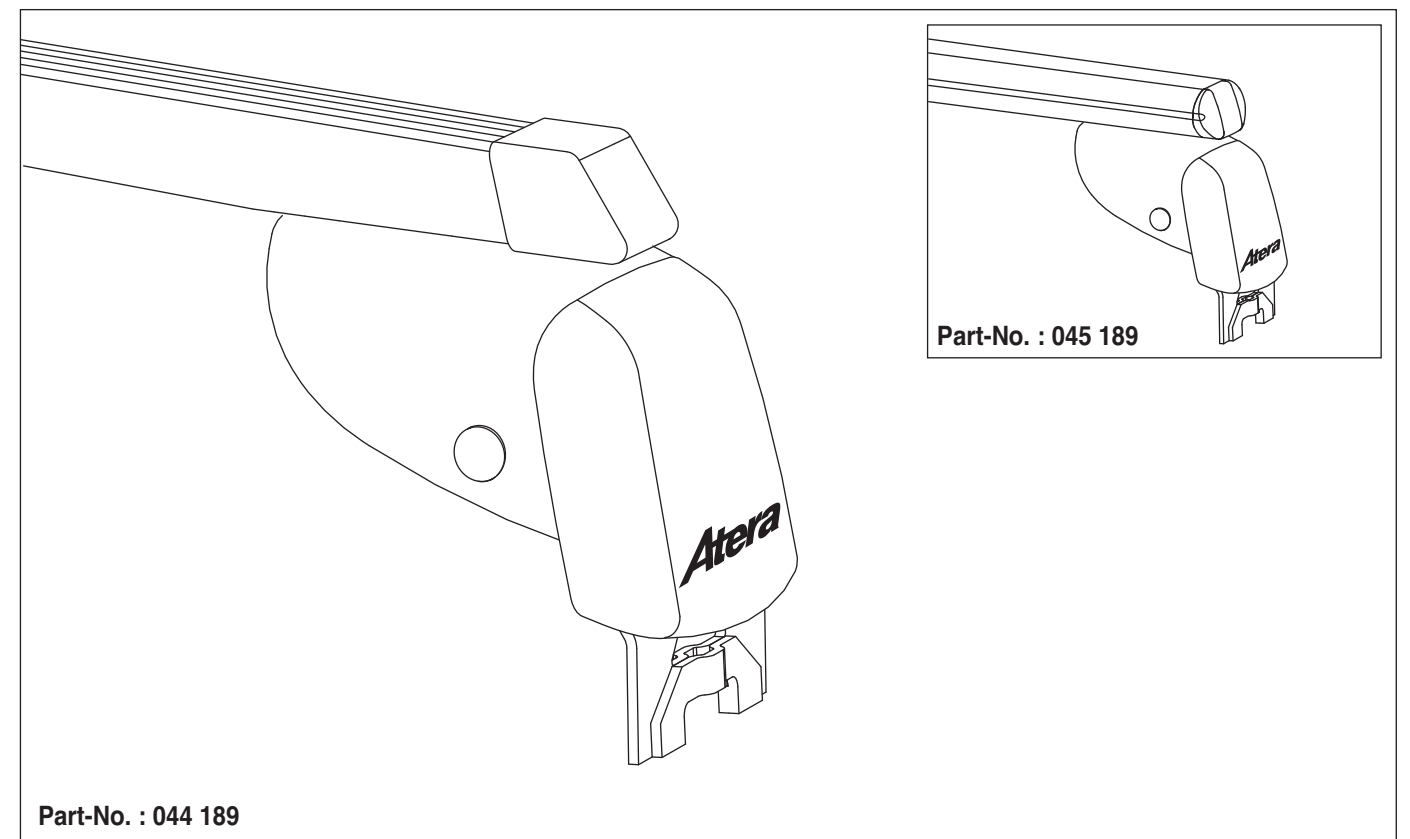

# Atera SIGNO

Mercedes Benz  
CKL-Klasse (C117) 04/2013-

7

8

nur bei / only for Part-No.: 045 189

9

10

# Atera SIGNO

Mercedes Benz  
CLA-Klasse (C117) 04/2013-

Part-No. : 044 189  
Part-No. : 045 189

**Atera**  
MADE IN GERMANY

Atera GmbH  
Im Herrach 1  
D-88299 Leutkirch  
Internet: www.atera.de