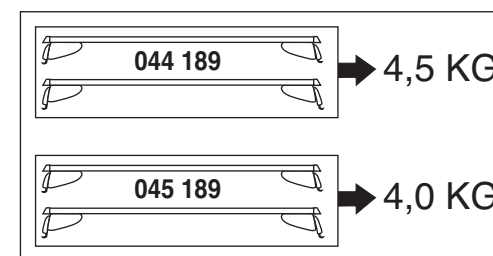

# Atera SIGNO

Mercedes Benz  
CLA-Klasse (C117) 04/2013-

Part-No. : 044 189  
Part-No. : 045 189

**Atera**  
MADE IN GERMANY

Atera GmbH  
Im Herrach 1  
D-88299 Leutkirch  
Internet: www.atera.de