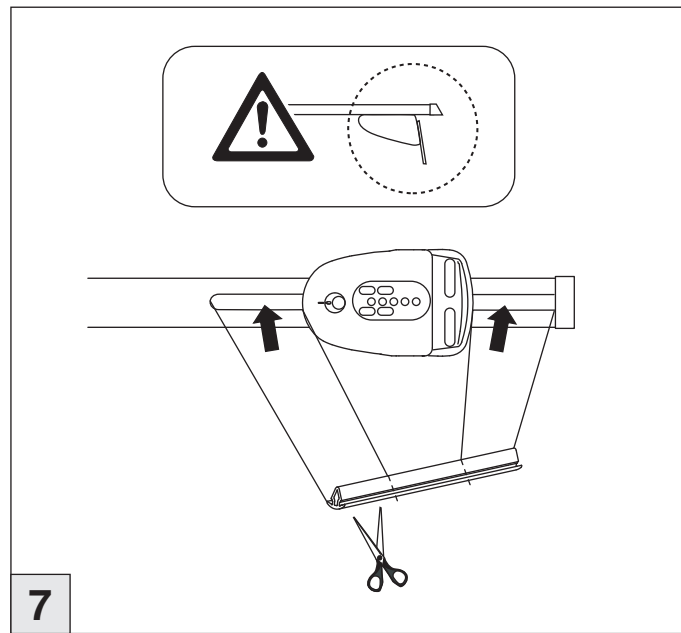

# Atera SIGNO

Mercedes Benz  
CKL-Klasse (C117) 04/2013-

7

8

nur bei / only for Part-No.: 045 189

9

10