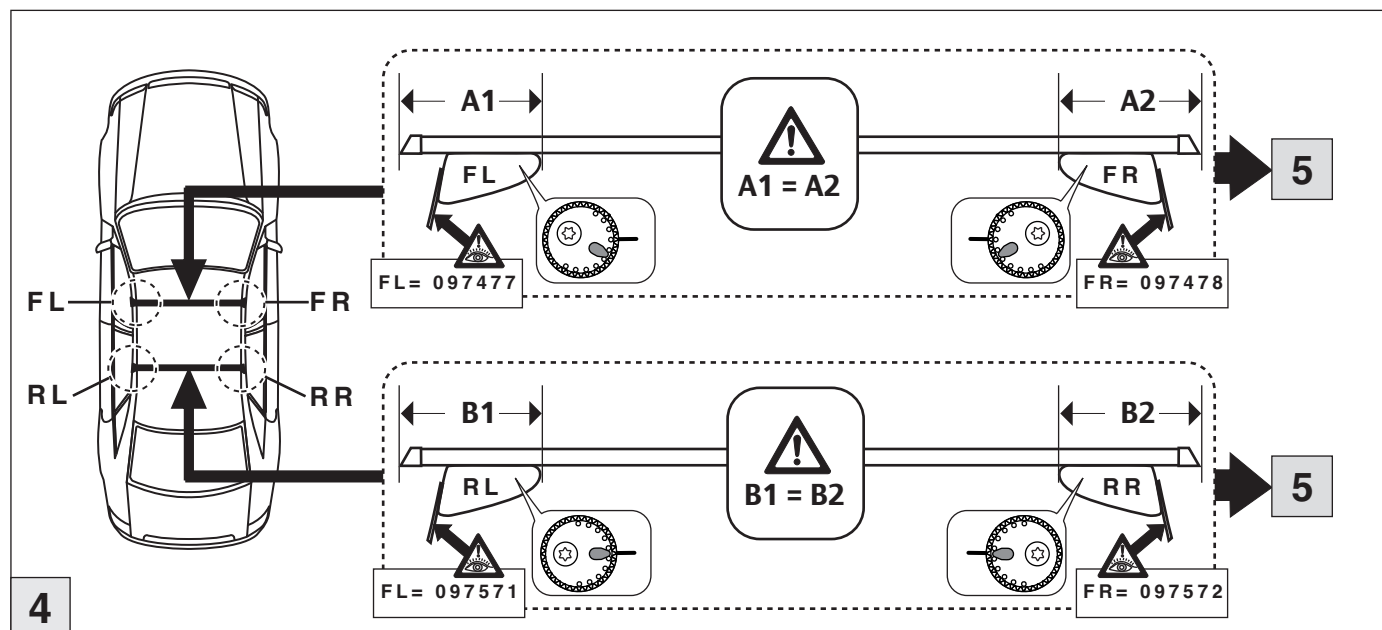

Atera SIGNO

Mercedes Benz
CKL-Klasse (C117) 04/2013-