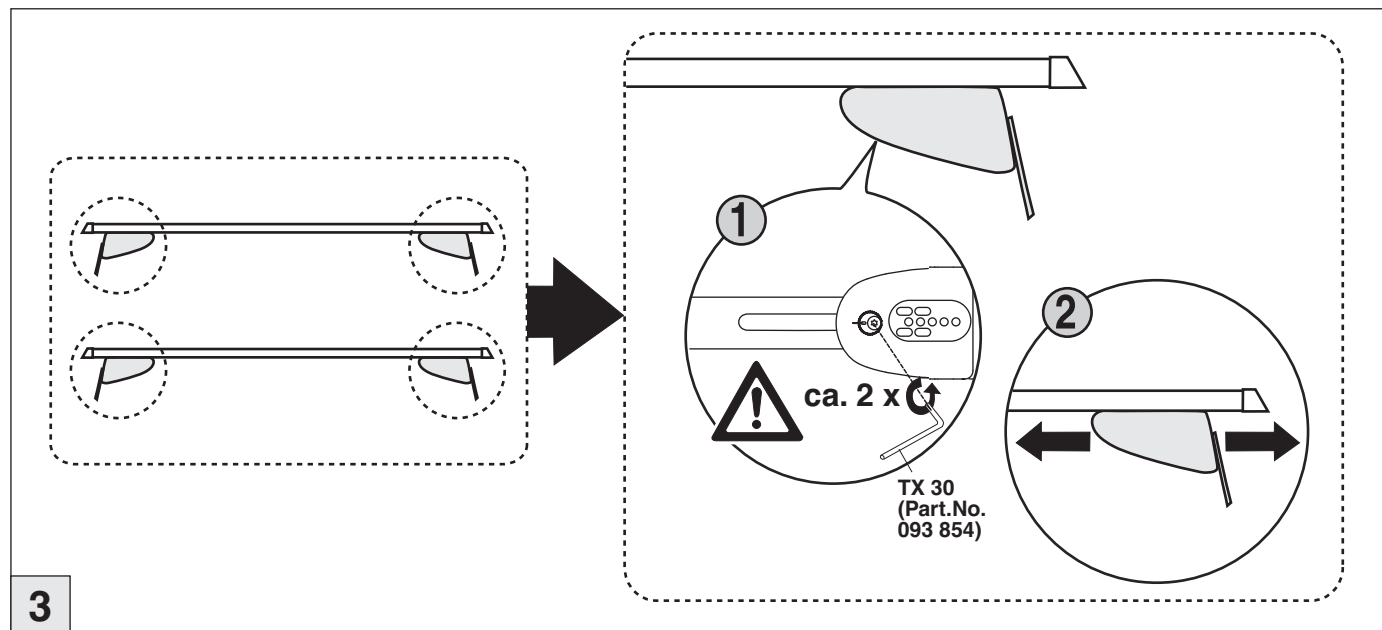

Atera SIGNO

Mercedes Benz
CKL-Klasse (C117) 04/2013-