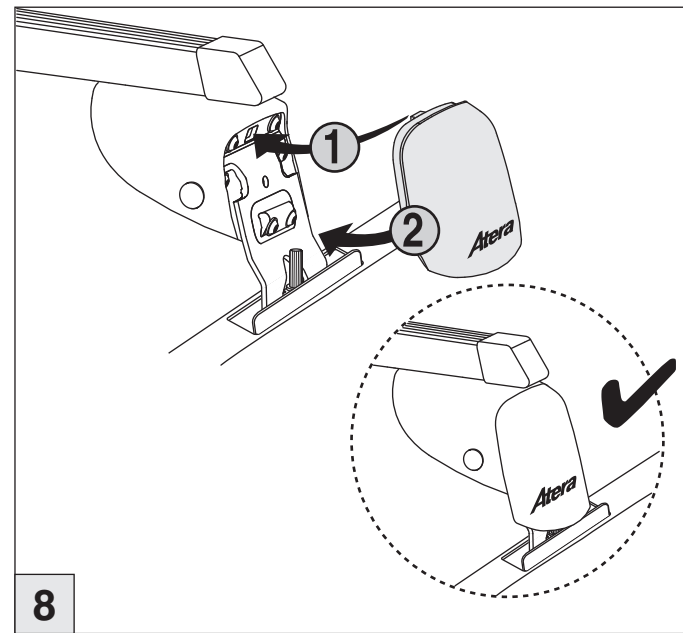

# Atera SIGNO

Mercedes Benz  
CKL-Klasse (C117) 04/2013-

7

8

nur bei / only for Part-No.: 045 189

9

10

# Atera SIGNO

Mercedes Benz  
CLA-Klasse (C117) 04/2013-

Part-No. : 044 189  
Part-No. : 045 189

**Atera**  
MADE IN GERMANY

Atera GmbH  
Im Herrach 1  
D-88299 Leutkirch  
Internet: www.atera.de