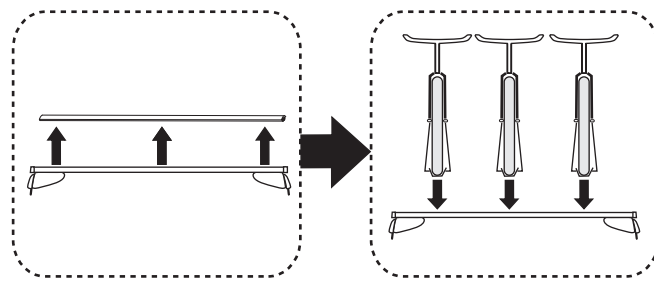

# Atera SIGNO

Mercedes Benz  
CKL-Klasse (C117) 04/2013-

7

8

nur bei / only for Part-No.: 045 189

9

10