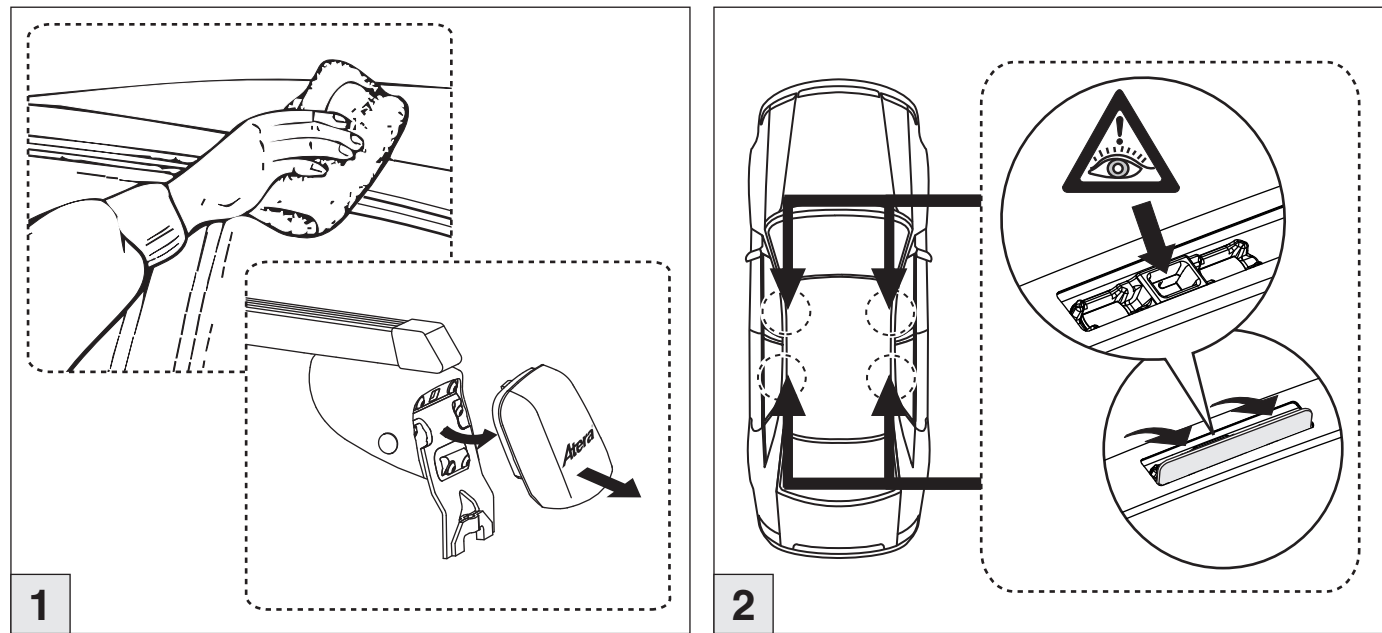

Atera SIGNO

Mercedes Benz
CKL-Klasse (C117) 04/2013-